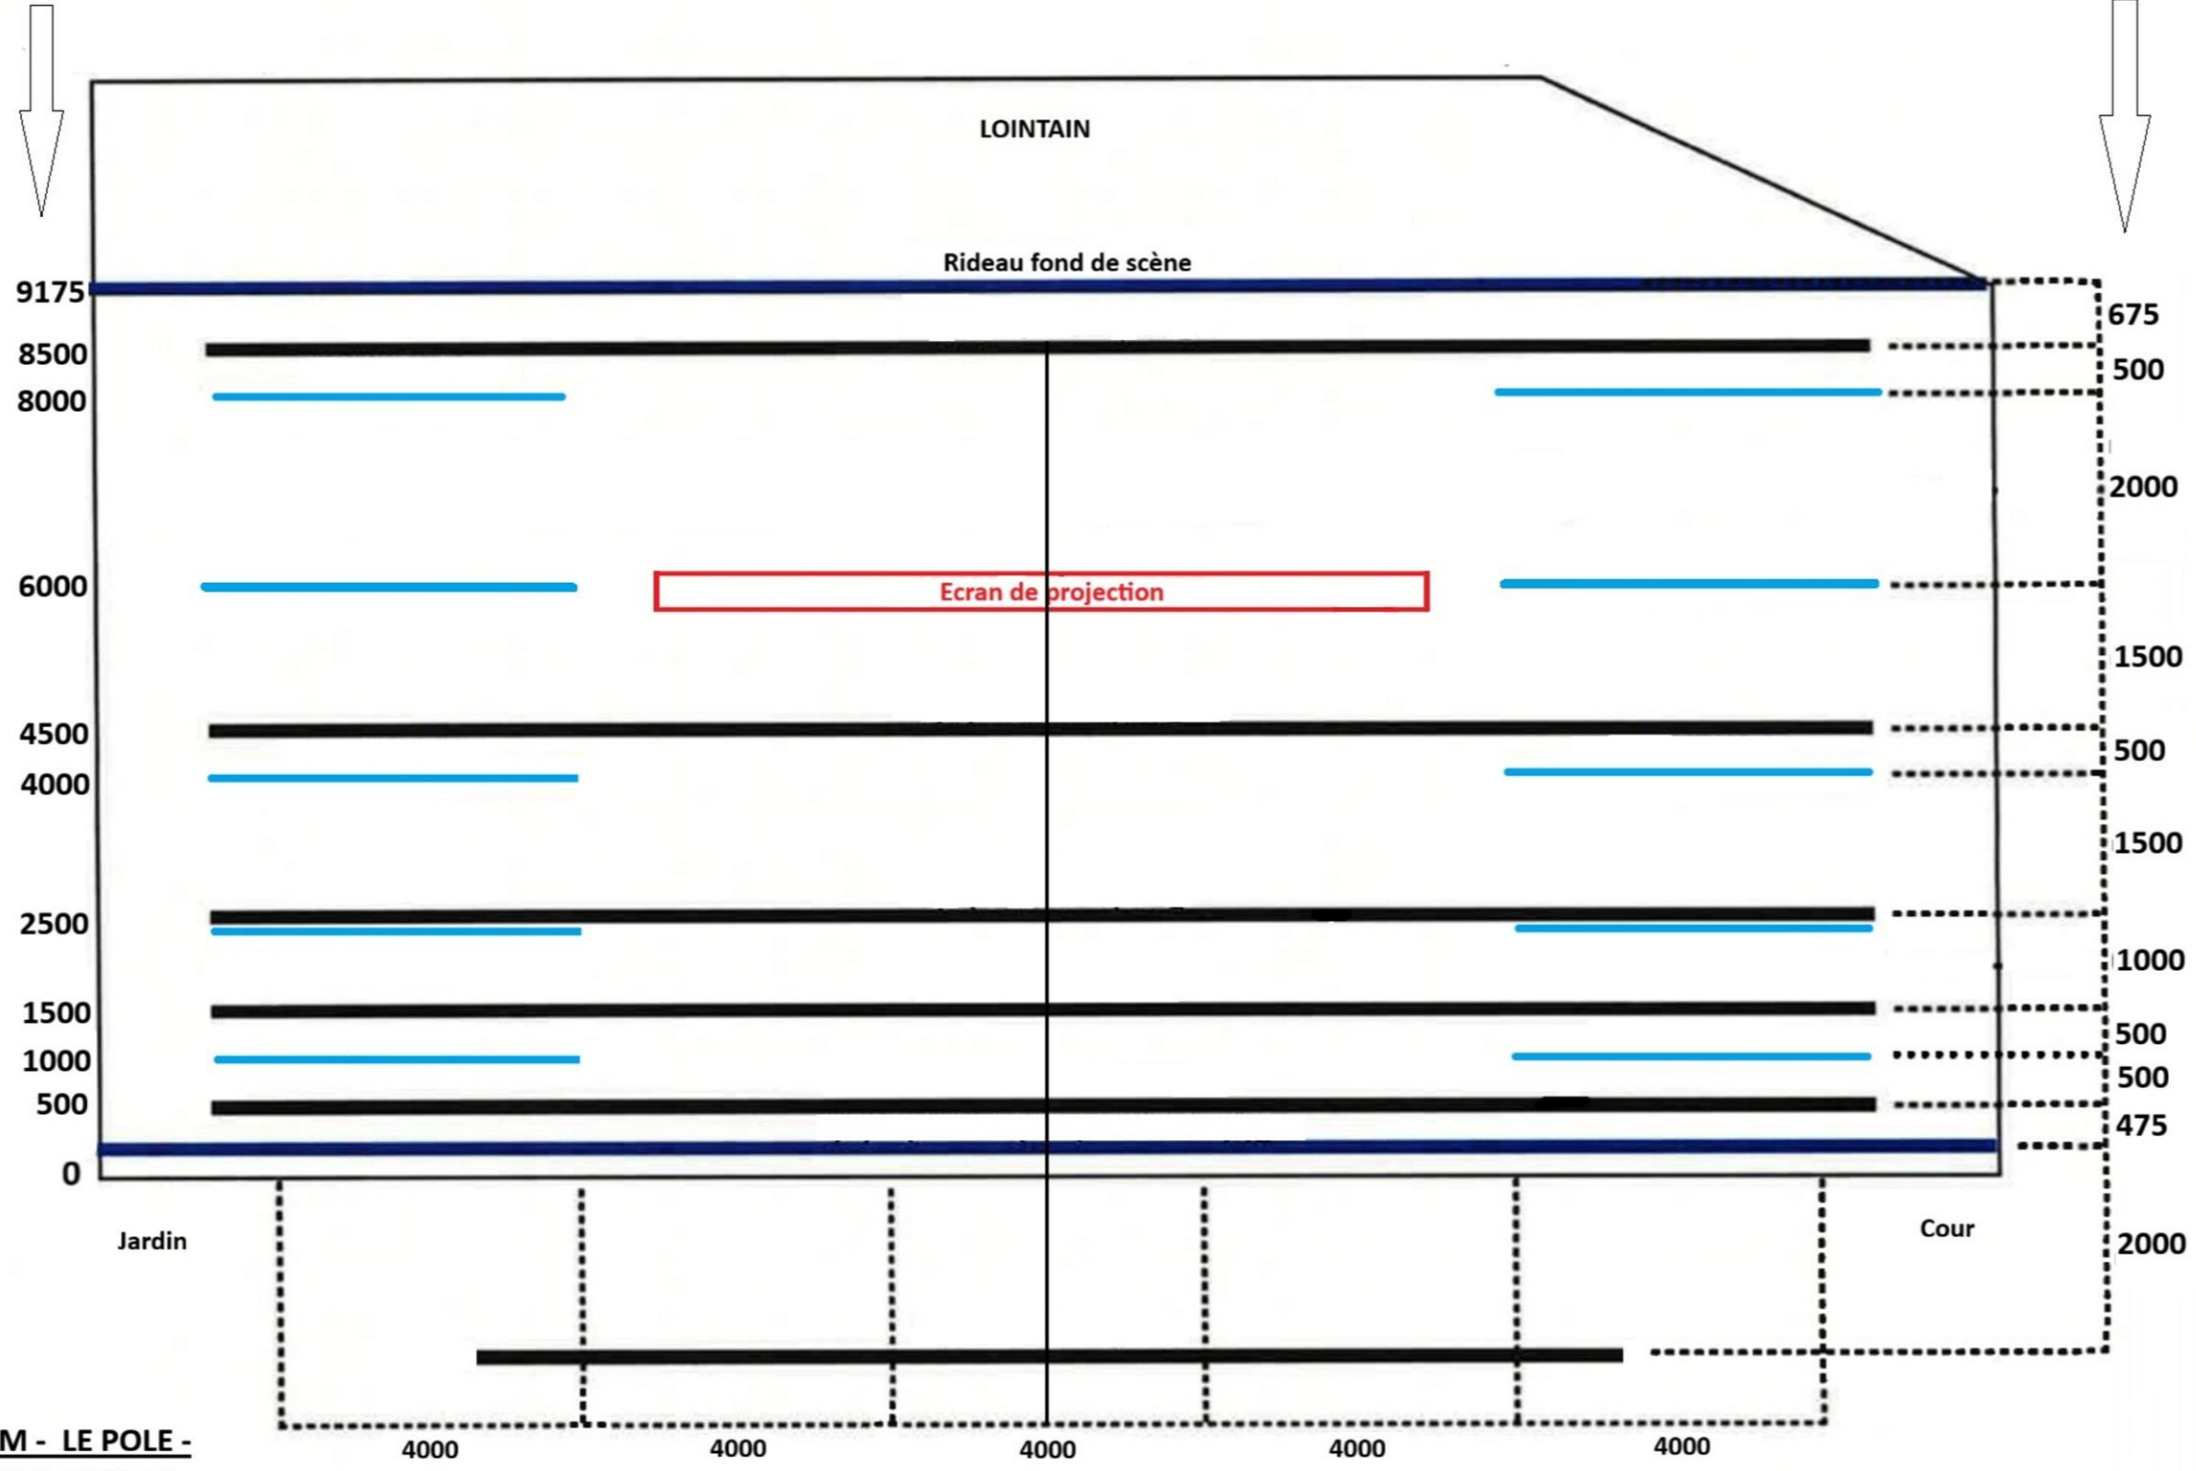

### Dimensions du plateau :

- ▶ Largeur : 12 m de pendrillons à pendrillons
- ▶ Profondeur : 9 m du nez de scène au rideau de fond de scène
- ▶ Hauteur : 7,50 m sous perches

Un rideau de fond de scène noir en velours à déroulement manuel est à disposition (440 grammes/m<sup>2</sup>), non déplaçable.

#### Praticables :

- ▶ 14 praticables de 2x1m hauteur de 0,40cm à 1m
- ▶ 8 gardes corps de 1m
- ▶ 4 gardes corps de 2m
- ▶ 14 brides de fixation 2 pieds
- ▶ 6 brides de fixation 4 pieds
- ▶ 1 escalier 20cm à 60cm
- ▶ 1 escalier de 60cm à 1m avec main courante
- ▶ 2 chariots de transport

- Pendrillon
- Perche motorisée

Dimension plateau en mm

Distance entre les éléments en mm

AUDITORIUM - LE POLE -  
ALBY SUR CHERAN

FACE